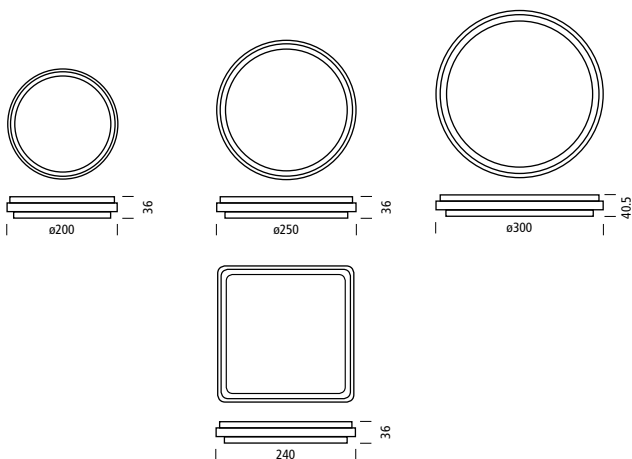

Artikel	Farbe	Leistung in Watt/Lumen	Massen in mm
LSH C STEP 1 S 3	silber/opal	18/1100	ø200x36
LSH C STEP 1 W 3	weiss/opal		
LSH C STEP 1 S 3 DIM	silber/opal		
LSH C STEP 2 S 3	silber/opal	29/1800	ø250x36
LSH C STEP 2 W 3	weiss/opal		
LSH C STEP 2 S 3 DIM	silber/opal		
LSH C STEP 3 S 3	silber/opal	38/2200	ø300x40.5
LSH C STEP 3 W 3	weiss/opal		
LSH L STEP S 3	silber/opal	29/1800	240x240x36
LSH L STEP W 3	weiss/opal		
LSH L STEP S 3 DIM	silber/opal		

Artikel	Farbe	Leistung in Watt/Lumen	Massen in mm
LSH CUBE S 3	silber/opal	17/1000	ø150x68
LSH CUBE W 3	weiss/opal		

IP 44

New

LSH SLICE 2 C S

LSH SLICE 2 S W

Artikel	Farbe	Leistung in Watt/Lumen	Masse in mm
LSH SLICE 2 C S 3 LSH SLICE 2 C W 3	silber/opal weiss/opal	15/1000	ø220x50
LSH SLICE 2 C S 3 DIM LSH SLICE 2 C W 3 DIM	silber/opal weiss/opal	15/1000	ø220x50
LSH SLICE 2 S S 3 LSH SLICE 2 S W 3	silber/opal weiss/opal	15/1000	210x210x50
LSH SLICE 2 S S 3 DIM LSH SLICE 2 S W 3 DIM	silber/opal weiss/opal	15/1000	210x210x50

IP 20

LSH SLICE C S 3

LSH SLICE S W 3

Artikel	Farbe	Leistung in Watt/Lumen	Masse in mm
LSH SLICE C S 3 LSH SLICE C W 3	silber/opal weiss/opal	29/1850	ø270x44
LSH SLICE C S 3 DIM LSH SLICE C W 3 DIM	silber/opal weiss/opal	29/1850	ø270x44
LSH SLICE S S 3 LSH SLICE S W 3	silber/opal weiss/opal	29/1850	260x260x44
LSH SLICE S S 3 DIM LSH SLICE S W 3 DIM	silber/opal weiss/opal	29/1850	260x260x44