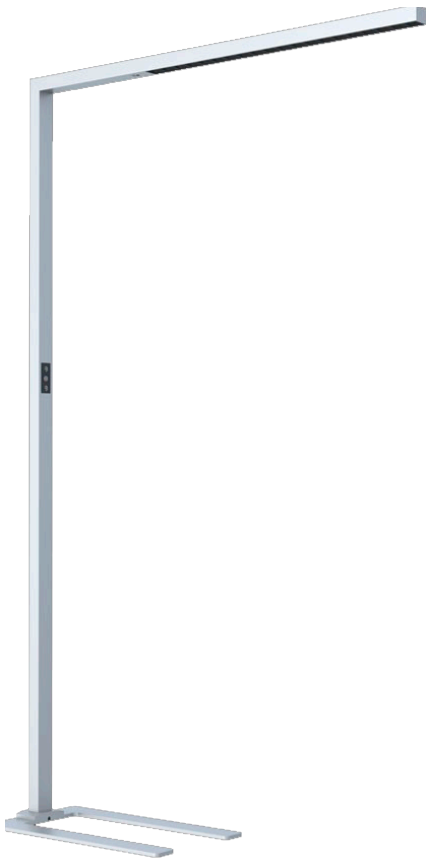

Oculus Stand

IQL OC**

Artikelnummer Aufschlüsselung:
IQL OCX3 CCTSEN

X ersetzen durch: W = Weisses Gehäuse / S = Silber mattes Gehäuse

Code	Lichtleistung	Direkt/indirekt	Leistung	BVP exkl.MwSt.
IQL OCX CCTSEN	9600lm	2400lm/7200lm	80W	1260.--

IQLED S Oculus, eine hochwertige Office Stehleuchte mit höchster Entblendung. Die Leuchte kann für Projekte auch in schwarzer Ausführung bestellt werden. Linsentechnik, Dimmbar, Bewegungsmelder und CCT Changeable: Die komplette aktuelle Technik ist in der Leuchte verfügbar.

IQLED S allgemeine Daten Oculus

Familie	Stehleuchten Office
UGR	<9
Abstrahlwinkel	120°indirekt/30°direkt
IP Schutz	IP20
Lebensdauer	50'000h
Garantie	5 Jahre

Weiss oder Silber