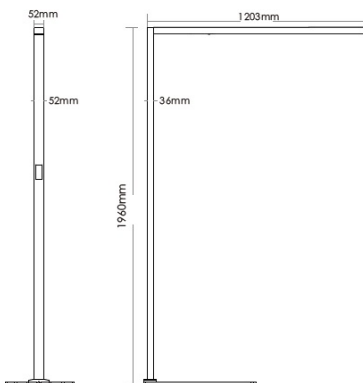

Oculus Stand

IQL OC**

Artikelnummer Aufschlüsselung:
IQL OCX3 CCTSEN

X ersetzen durch: W = Weisses Gehäuse / S = Silber mattes Gehäuse

Code	Lichtleistung	Direkt/indirekt	Leistung	BVP exkl.MwSt.
IQL OCX CCTSEN	9600lm	2400lm/7200lm	80W	1260.--