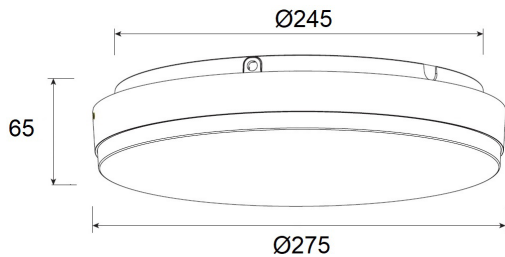

PASO2

Daten

Brand	iQLED S
Leuchtengruppe	Aufbauleuchte
Technik	LED
Leistung	Power Switch 10/15/20/25W
Lichtstrom	1000/1500/2000/2500LM
Dimmbar	NEIN
Lichtfarbe	CCT Switch 3'000/4'000K/5'700K
CRI	>80
IP Schutz	IP54
Optik	Opaldiffusor
Gehäusefarbe	Weiss oder Silber
Lebensdauer	50'000h @L70
Betriebsgerät	inklusive
Dimensionen D x H	Ø275 x 65mm
Garantie	3 Jahre