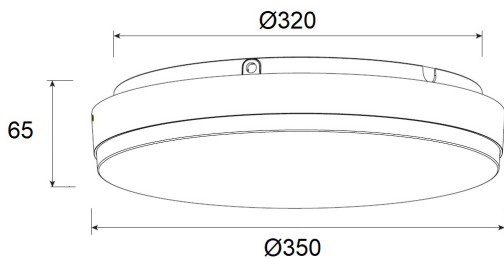

PASO3

Daten

Brand	iQLED S
Leuchtengruppe	Aufbauleuchte
Technik	LED
Leistung	Power Switch 15/18/25/30W
Lichtstrom	1500/1800/2500/3000LM
Dimmbar	NEIN
Lichtfarbe	CCT Switch 3'000/4'000K/5'700K
CRI	>80
IP Schutz	IP54
Optik	Opaldiffusor
Gehäusefarbe	Weiss oder Silber
Lebensdauer	50'000h @L70
Betriebsgerät	inklusive
Dimensionen D x H	Ø350 x 65mm
Garantie	3 Jahre