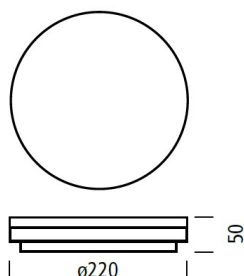

SLICE2 CIRCLE SWI

LSH SLICE2 C * SWI DIM

Daten

Brand	EOLED
Leuchtengruppe	Aufbauleuchte
Technik	LED
Leistung	10/15 Watt mit Power Switch
Lichtstrom	1000/1500 Lumen
Dimmbar	Phasenschnitt
Lichtfarbe	3'000/4'000K mit CCT Switch
CRI	>80
IP Schutz	IP54
Optik	Opaldiffusor
Gehäusefarbe	Weiss/Silber
Lebensdauer	30'000h @L70
Betriebsgerät	inklusive
Dimensionen D x H	Ø220 x 50mm
Garantie	3 Jahre

Die EOLED Slice2 Circle Switch Weiss oder Silber. Einfache Montageart, 3 Jahre Garantie und 30'000h Lebensdauer. CRI>80 mit Opaldiffusor. Besitzt direkt an der Leuchte Schalter, mit denen von 3000K auf 4000K, sowie von 10W auf 15W umgeschaltet werden kann. Die Leuchte kann per Phasenan-/oder Abschnitt gedimmt werden.

Produktcode	Farbe	Dimension	Leistung
LSH SLICE2 C W SWI DIM	Weiss/Opal	Ø220x50mm	10W/15W
LSH SLICE2 C S SWI DIM	Silber/Opal	Ø220x50mm	10W/15W