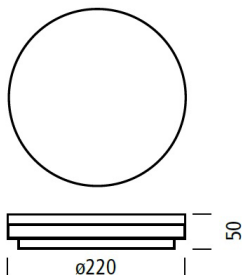

## SLICE2 CIRCLE SWI

### Daten

Brand	EOLED
Leuchtengruppe	Aufbauleuchte
Technik	LED
Leistung	10/15 Watt mit Power Switch
Lichtstrom	1000/1500 Lumen
Dimmbar	NEIN
Lichtfarbe	3'000/4'000K mit CCT Switch
CRI	>80
IP Schutz	IP54
Optik	Opaldiffusor
Gehäusefarbe	Weiss/Silber
Lebensdauer	30'000h @L70
Betriebsgerät	inklusive
Dimensionen D x H	Ø220 x 50mm
Garantie	3 Jahre

Produktecode	Farbe	Dimension	Leistung
LSH SLICE2 C W SWI	Weiss/Opal	Ø220x50mm	10W/15W
LSH SLICE2 C S SWI	Silber/Opal	Ø220x50mm	10W/15W