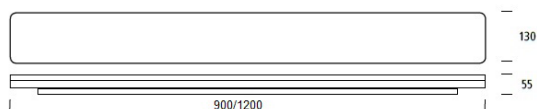

SLICE 120 W SWI*

LSH SLICE120 W SWI*

Daten

Brand	EOLED
Leuchtengruppe	Aufbauleuchte
Technik	LED
Leistung	29/38 mit Watt Switch
Lichtstrom	2'900LM/3'800LM mit Watt Switch
Dimmbar	NEIN
Lichtfarbe	3'000/4'000K mit Dip Switch
Sensor	Optional HF Sensor
CRI	>80
IP Schutz	IP54
IK Schutz	IK10
Schutzklasse	II
Optik	Opaldiffusor
Gehäusefarbe	Weiss
Lebensdauer	50'000h @L80B50
Betriebsgerät	inklusive
Dimensionen D x H	1200 x 130 x 55mm
Garantie	3 Jahre

Die EOLED Slice120 SWI in Weiss. Einfache Montageart, 3 Jahre Garantie und 50'000h Lebensdauer. CRI>80 mit Opal-diffusor. Die Leuchte kann per Dip Switch von 29 auf 38 Watt, sowie von 3'000 Kelvin auf 4'000 Kelvin umgestellt werden.

Produktcode	Farbe	Dimension	Leistung
LSH SLICE120 W SWI	Weiss/Opal	1200 x 130 x 55mm	29/38W
LSH SLICE120 W SWISEN	Weiss/Opal	1200 x 130 x 55mm	29/38W