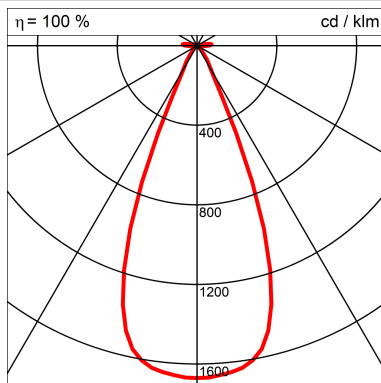

Produktdatenblatt

Leuchtenspezifikation

Artikelnummer	4140.012.27.2 D
Produktname	VIOR Deckenleuchte
Produktgruppe	Deckenleuchte
Montageart	Aufbau
Prüfzeichen	CE

Zubehör

Nummer / Name	---
Variantenbeschreibung	Artikel ohne Zubehör

Abmessungen

Durchmesser/Höhe	130mm/64mm

Leuchtendaten

ZVEI / ILCOS	LED / LED
Systemleistung	12 W
Lichtstrom	750 lm
Leuchtenlichtausbeute	62,5 lm/W
Farbtemperatur	2700 K
Farbwiedergabe	>90
Lebensdauer	50000 h
LiTG Klasse	B71