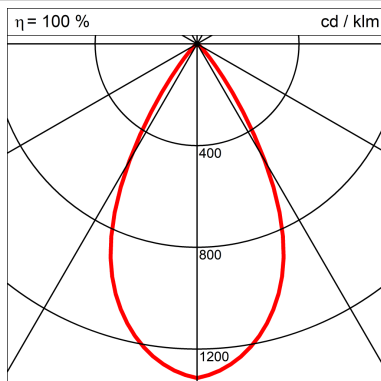

Produktdatenblatt

Leuchtenspezifikation

Artikelnummer	4085.700.27.0 DIG
Produktname	VERTICO Anbaustrahler
Produktgruppe	Deckenleuchte
Montageart	Aufbau
Betriebsgeräte	DALI
Prüfzeichen	CE

Zubehör

Nummer / Name	---
Variantenbeschreibung	Artikel ohne Zubehör

Abmessungen

Durchmesser/Höhe	50mm/126mm

Leuchtendaten

ZVEI / ILCOS	LED / LED
Systemleistung	14 W
Lichtstrom	1230 lm
Leuchtenlichtausbeute	87,9 lm/W
Farbtemperatur	2700 K
Farbwiedergabe	>90
Lebensdauer	100000 h
LiTG Klasse	A70