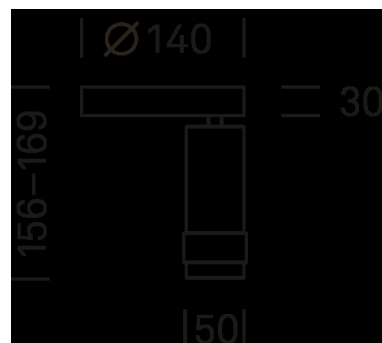

Produktdatenblatt

Leuchtenspezifikation

Artikelnummer	4085.700.27.0 DIG
Produktname	VERTICO Anbaustrahler
Produktgruppe	Deckenleuchte
Montageart	Aufbau
Betriebsgeräte	DALI
Prüfzeichen	CE

Zubehör

Nummer / Name	---
Variantenbeschreibung	Artikel ohne Zubehör

Abmessungen

Durchmesser/Höhe	50mm/126mm
------------------	------------

Leuchtendaten

ZVEI / ILCOS	LED / LED
Systemleistung	14 W
Lichtstrom	1230 lm
Leuchtenlichtausbeute	87,9 lm/W
Farbtemperatur	2700 K
Farbwiedergabe	>90
Lebensdauer	100000 h
LiTG Klasse	A70

Beschreibung

VERTICO

VERTICO Anbaustrahler

Montageart: Zur Montage an Decke oder Wand

Leuchtengehäuse: Alu veredelt

Farbe: farblos eloxiert

Funktion: 360° drehbar und 90° schwenkbar

Optik: Glaslinse, stufenlos fokussierbar 20-60°

UGR: <25

Lampe: CRI >90, 2700 K

Nutzlebensdauer: 50'000h L90 B10 (Ta 25° C)

Betriebsgerät: EVG 230 V/50 Hz

Schutzklasse: I

IP Schutzgrad: IP 20

Energieeffizienzklasse: D