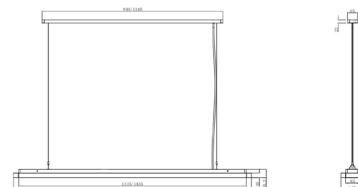

Datenblatt

EOLED

BLADE

Schlanke Linienführung, starke Leistung – Die „Blade“ Büroleuchte. Das elegante, schmale Gehäuse aus hochwertigem Aluminium-Druckguss macht die „Blade“ zu einem echten Blickfang in jedem Büro.

Marke	EOLED
Name	BLADE
Artikelnummer	LSH.BLADE120.BB.SWIDAL
Produktgruppe	Deckenleuchte/Pendelleuchte
Dimension	LxBxH = 1200x130x55
Power Switch	20/30/38W
Lichtstrom	2'000/2'900/3'850LM
Lichtausbeute	110lm/Watt
CCT Switch	3'000K/4'000K
Farbwiedergabe	>90
Optik	Mikroprismatik&Opal
Abstrahlwinkel	90°/120°
Lebensdauer	50'000h
Schutzklasse	I
IP Schutz	IP20
IK Schutz	--
Material	Aluminium & PC
Farbe	Schwarz Brushed
Arbeitstemperatur	-10°C bis +40°C
Betriebsgerät Inklusive	Ja
Funktion	Mikroprisma Cover & Opal immer dabei
Funktion	Farbtemperatur per Wippschalter an Leuchte einstellbar
Funktion	Leistung per Dipswitch an der Leuchte einstellbar
Funktion	
Spezielles	