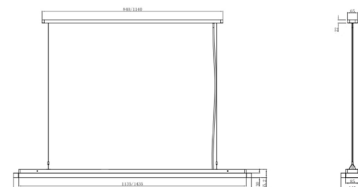

Datenblatt

EOLED

BLADE

Schlanke Linienführung, starke Leistung – Die „Blade“ Büroleuchte. Das elegante, schmale Gehäuse aus hochwertigem Aluminium-Druckguss macht die „Blade“ zu einem echten Blickfang in jedem Büro.

Marke	EOLED
Name	BLADE
Artikelnummer	LSH.BLADE150.BB.SWIDAL
Produktgruppe	Deckenleuchte/Pendelleuchte
Dimension	LxBxH = 1500x130x55
Power Switch	30/40/50W
Lichtstrom	2'850/3'750/4'650LM
Lichtausbeute	110lm/Watt
CCT Switch	3'000K/4'000K
Farbwiedergabe	>90
Optik	Mikroprismatik&Opal
Abstrahlwinkel	90°/120°
Lebensdauer	50'000h
Schutzklasse	I
IP Schutz	IP20
IK Schutz	--
Material	Aluminium & PC
Farbe	Schwarz Brushed
Arbeitstemperatur	-10°C bis +40°C
Betriebsgerät Inklusive	Ja
Funktion	Mikroprisma Cover & Opal immer dabei
Funktion	Farbtemperatur per Wippschalter an Leuchte einstellbar
Funktion	Leistung per Dipswitch an der Leuchte einstellbar
Funktion	
Spezielles	