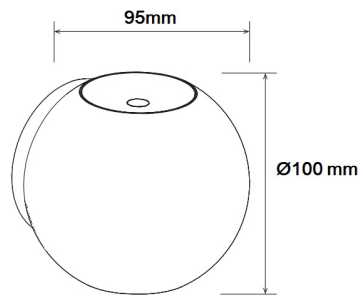

Datenblatt

iQLED S

Sphera

Sphera, die dimmbare Wandleuchte für innen und aussen

Marke	iQLED S
Name	Sphera
Artikelnummer	IQL.SPHERA.B
Produktgruppe	Wandleuchte
Dimension	Ø100x95mm
Leistung	6W
Lichtstrom	600lm
Lichtausbeute	100lm/Watt
CCT Switch	3'000K/4'000K/5'700K
Farbwiedergabe	>80
Optik	Linse
Abstrahlwinkel	2x 90°
Lebensdauer	50'000h
Schutzklasse	I
IP Schutz	IP65
IK Schutz	IK06
Material	Aluminium
Farbe	Schwarz RAL 9005
Arbeitstemperatur	-20°C bis +45°C
Betriebsgerät Inklusive	Ja
Funktion	Dimmbar Phasenschnitt
Funktion	
Funktion	
Funktion	
Spezielles	