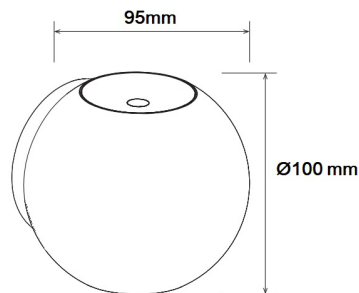

Datenblatt

IQLEDS

Sphera

Sphera, die dimmbare Wandleuchte für innen und aussen

Marke	IQLEDS
Name	Sphera
Artikelnummer	IQL.SPHERA.W
Produktgruppe	Wandleuchte
Dimension	Ø100x95mm
Leistung	6W
Lichtstrom	600lm
Lichtausbeute	100lm/Watt
CCT Switch	3'000K/4'000K/5'700K
Farbwiedergabe	>80
Optik	Linse
Abstrahlwinkel	2x 90°
Lebensdauer	50'000h
Schutzklasse	I
IP Schutz	IP65
IK Schutz	IK06
Material	Aluminium
Farbe	Weiss RAL 9016
Arbeitstemperatur	-20°C bis +45°C
Betriebsgerät Inklusive	Ja
Funktion	Dimmbar Phasenschnitt
Funktion	
Funktion	
Funktion	
Spezielles	