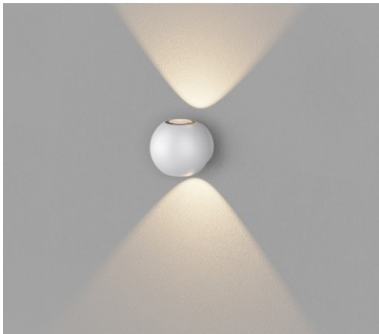

Datenblatt

IQLEDS

Sphera

Sphera, die dimmbare Wandleuchte für innen und aussen

Marke	IQLEDS
Name	Sphera
Artikelnummer	IQL.SPHERA.W
Produktgruppe	Wandleuchte
Dimension	Ø100x95mm
Leistung	6W
Lichtstrom	600lm
Lichtausbeute	100lm/Watt
CCT Switch	3'000K/4'000K/5'700K
Farbwiedergabe	>80
Optik	Linse
Abstrahlwinkel	2x 90°
Lebensdauer	50'000h
Schutzklasse	I
IP Schutz	IP65
IK Schutz	IK06
Material	Aluminium
Farbe	Weiss RAL 9016
Arbeitstemperatur	-20°C bis +45°C
Betriebsgerät Inklusive	Ja
Funktion	Dimmbar Phasenschnitt
Funktion	
Funktion	
Funktion	
Spezielles	